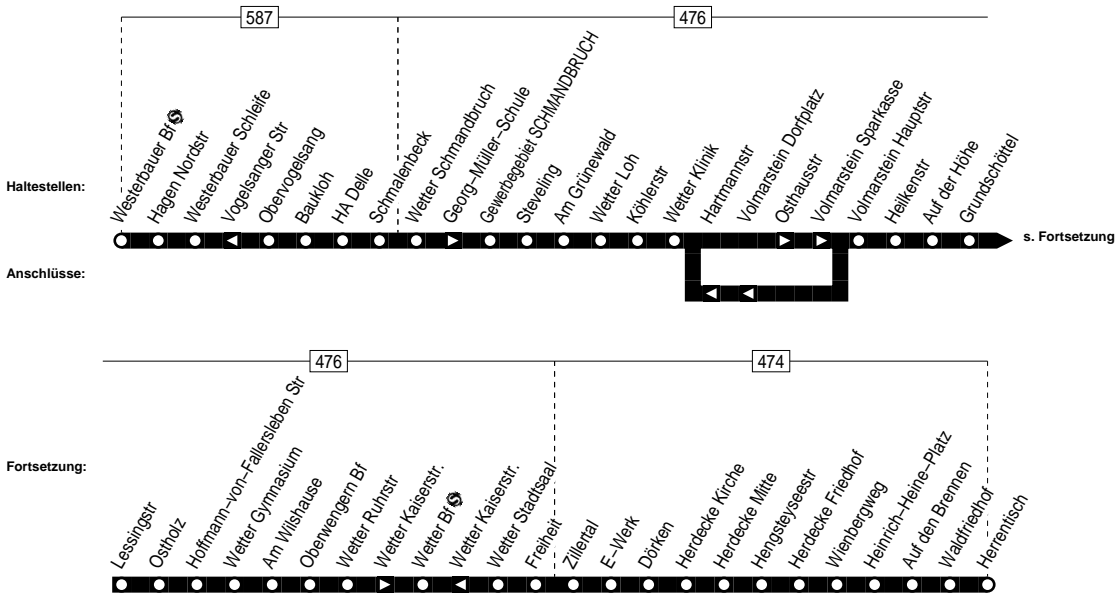

555

555

Hagen-Westerbauer Bf. - Wetter-Loh -  
Wetter Bf. - Herdecke-Herrentisch

555

555

Montag – Freitag

Samstag

Haltestellen	Abfahrtszeiten															
<b>Westerbauer Bf</b> ☉ ab	<b>4.43</b>	<b>5.43</b>	<b>6.43</b>	<b>7.43</b>	<b>15.43</b>	<b>16.43</b>	<b>17.43</b>	<b>18.43</b>	<b>6.44</b>	<b>7.44</b>	<b>8.44</b>	<b>15.44</b>	<b>16.44</b>	<b>17.44</b>		
Hagen Nordstr	44	44	44	44	44	44	44	44	45	45	45	45	45	45		
Westerbauer Schleife	45	45	45	45	45	45	45	45	46	46	46	46	46	46		
Obervogelsang	47	47	47	47	47	47	47	47	48	48	48	48	48	48		
Baukloh	48	48	48	48	48	48	48	48	49	49	49	49	49	49		
HA Delle	49	49	49	49	49	49	49	49	50	50	50	50	50	50		
Schmalenbeck	50	50	50	50	50	50	50	50	51	51	51	51	51	51		
Wetter Schmandbruch	51	51	51	51	51	51	51	51	52	52	52	52	52	52		
Georg-Müller-Schule	52	52	52	52	52	52	52	52	53	53	53	53	53	53		
Gewerbegebiet SCHMANDBRUCH	53	53	53	53	53	53	53	53	54	54	54	54	54	54		
Steveling	54	54	54	54	54	54	54	54	55	55	55	55	55	55		
Am Grünewald	56	56	56	56	56	56	56	56	57	57	57	57	57	57		
<b>Wetter Loh</b>	<b>58</b>	<b>58</b>	<b>58</b>	<b>58</b>	<b>58</b>	<b>58</b>	<b>58</b>	<b>58</b>	<b>59</b>	<b>59</b>	<b>59</b>	<b>59</b>	<b>59</b>	<b>59</b>		
Köhlerstr	5.00	6.00	7.00	8.00	alle	16.00	17.00	18.00	19.00	7.01	8.01	9.01	alle	16.01	17.01	18.01
Wetter Klinik	01	01	01	01	60	01	01	01	01	02	02	02	60	02	02	02
Osthausstr	02	02	02	02	Min.	02	02	02	02	03	03	03	Min.	03	03	03
Volmarstein Sparkasse	03	03	03	03		03	03	03	03	04	04	04		04	04	04
Volmarstein Hauptstr	04	04	04	04		04	04	04	04	05	05	05		05	05	05
Heilkenstr	05	05	05	05		05	05	05	05	06	06	06		06	06	06
Auf der Höhe	06	06	06	06		06	06	06	06	07	07	07		07	07	07
Grundschtötel	08	08	08	08		08	08	08	08	09	09	09		09	09	09
Lessingstr	09	09	09	09		09	09	09	09	10	10	10		10	10	10
Ostholz	10	10	10	10		10	10	10	10	11	11	11		11	11	11
Hoffmann-von-Fallersleben Str	11	11	11	11		11	11	11	11	12	12	12		12	12	12
Wetter Gymnasium	13	13	13	13		13	13	13	13	14	14	14		14	14	14
Am Wilshause	14	14	14	14		14	14	14	14	15	15	15		15	15	15
Oberwengern Bf	16	16	16	16		16	16	16	16	17	17	17		17	17	17
Wetter Ruhrstr	18	18	18	18		18	18	18	18	19	19	19		19	19	19
Wetter Kaiserstr.	19	19	19	19		19	19	19	19	20	20	20		20	20	20
<b>Wetter Bf</b> ☉ an	<b>5.22</b>	<b>6.22</b>	<b>7.22</b>	<b>8.22</b>		<b>16.22</b>	<b>17.22</b>	<b>18.22</b>	<b>19.22</b>	<b>7.23</b>	<b>8.23</b>	<b>9.23</b>		<b>16.23</b>	<b>17.23</b>	<b>18.23</b>